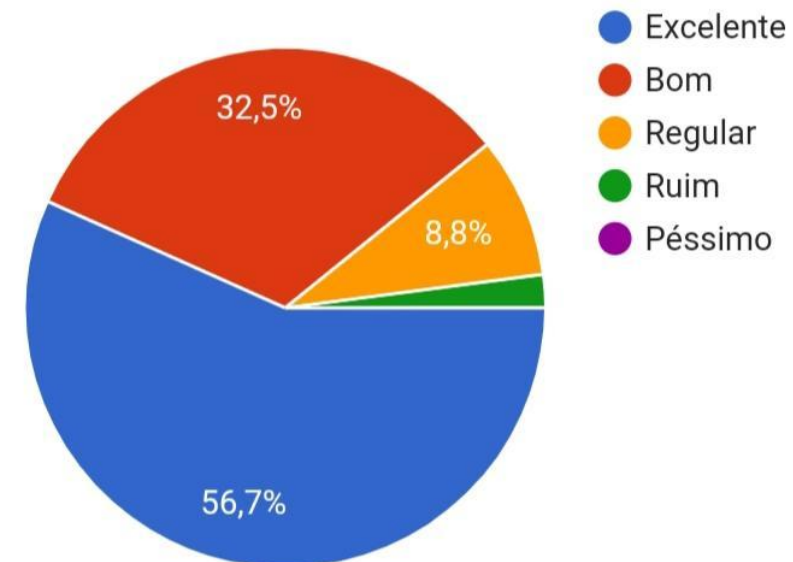

PLATAFORMA INTEGRATIVA

Cenário

- ❑ Metodologias ultrapassadas
- ❑ Ambiente de incerteza
- ❑ Reorganização de parâmetros e de prioridades
- ❑ Mudança de modelo mental

Problema

Como a tecnologia pode contribuir para a melhoria das metodologias de ensino das universidades?

Validação

Possui?

Gostaria?

O que acha de uma plataforma digital?

*194 respondentes

Solução

Plataforma web e mobile de integração entre as instituições, possibilitando:

- ❑ Aulas compartilhadas
- ❑ Interação em disciplinas
- ❑ Trabalhos acadêmicos
- ❑ Projetos de extensão
- ❑ Chats de discussão